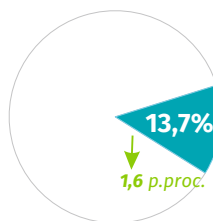

Dzieci w Lubuskiem

Dzieci w wieku:

0-2 lata **28563**
17669

3-6 lat

38948
32658

7-14 lat

87243
81614

Udział dzieci w wieku 0-14 lat w ludności województwa ogółem w 2025 r.

Żłobki i inne formy opieki w 2024 r.

Formy opieki nad dziećmi do 3 lat:

żłobki

Liczba dzieci pod opieką

kluby dziecięce

dzienni opiekunowie

26,6%
dzieci w wieku 0-2 lata przebywało w opiece instytucjonalnej

Edukacja przedszkolna w roku szkolnym 2024/2025

Placówki

Liczba dzieci

w tym przedszkola

97,7%
odsetek dzieci w wieku 3-6 lat chodzących do przedszkola w liczbie dzieci od 3 do 6 lat

Szkoły podstawowe w roku szkolnym 2024/2025